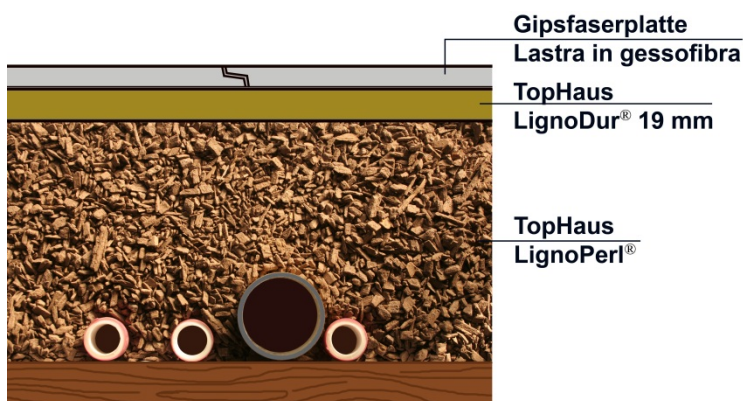

LignoPerl®, eine Ausgleichsschüttung aus Holzschnitzel (Nadelholz aus deutscher Waldwirtschaft – baubiologisch unbedenklich), die mit hydraulischen Bindemitteln auf Basis von Calciumsilikaten und Calcium-aluminaten, sowie anorganischen Bindemitteln eingekapselt sind.

Eigenschaften:

- Trocken und ohne Verdichtung zu verlegen
- Natürlicher Baustoff
- Ungezieferresistent
- Schallreduzierung
- Diffusionsoffen
- Geeignet unter allen Estrichen (trocken und nass)
- pumpbar
- recyclebar

Technische Daten:

Rohdichte:	ca. 360 kg/m³
Körnung:	1,5-12 mm
Brandverhalten:	B2
Wärmeleitfähigkeit:	0,08 W/mK
Verpackungseinheit:	Sack 50 l oder BigBag 2m³

LignoPerl® è una livellante a base di trucioli di legno (legno da conifere di boschi germanici – indicato per bioedilizia), incapsulati con leganti idraulici (a base di silicati di calcio e alluminati di calcio) ed additivi anorganici.

Caratteristiche:

- Da posare a secco – non serve compattare
- Materiale naturale
- Resistete agli insetti e animali
- Riduzione rumori
- Traspirante
- Indicato sotto tutti i tipi di massetti (a secco e tradizionali)
- Trasportabile con pompa miscelatore
- riciclabile

Dati tecnici:

Peso specifico:	ca. 360 kg/m³
Granulometria:	1,5-12 mm
Resistenza al fuoco:	B2
Conducibilità termica:	0,08 W/mK
Imballaggio:	sacco 50 l o BigBag da 2m³

Trockenestrich Massetto a secco