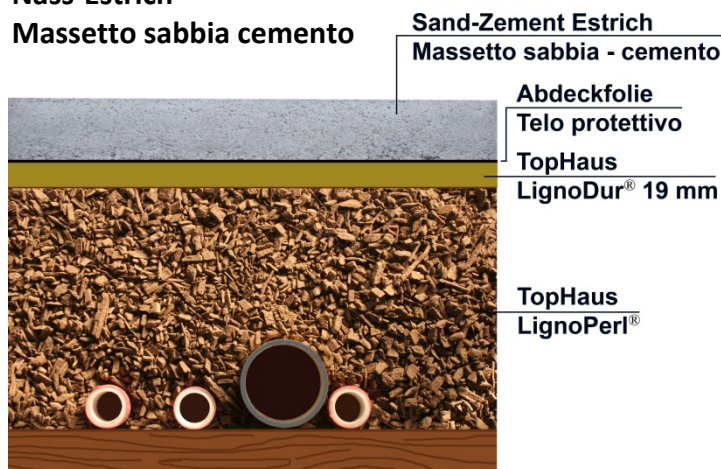

Nass-Estrich Massetto sabbia cemento